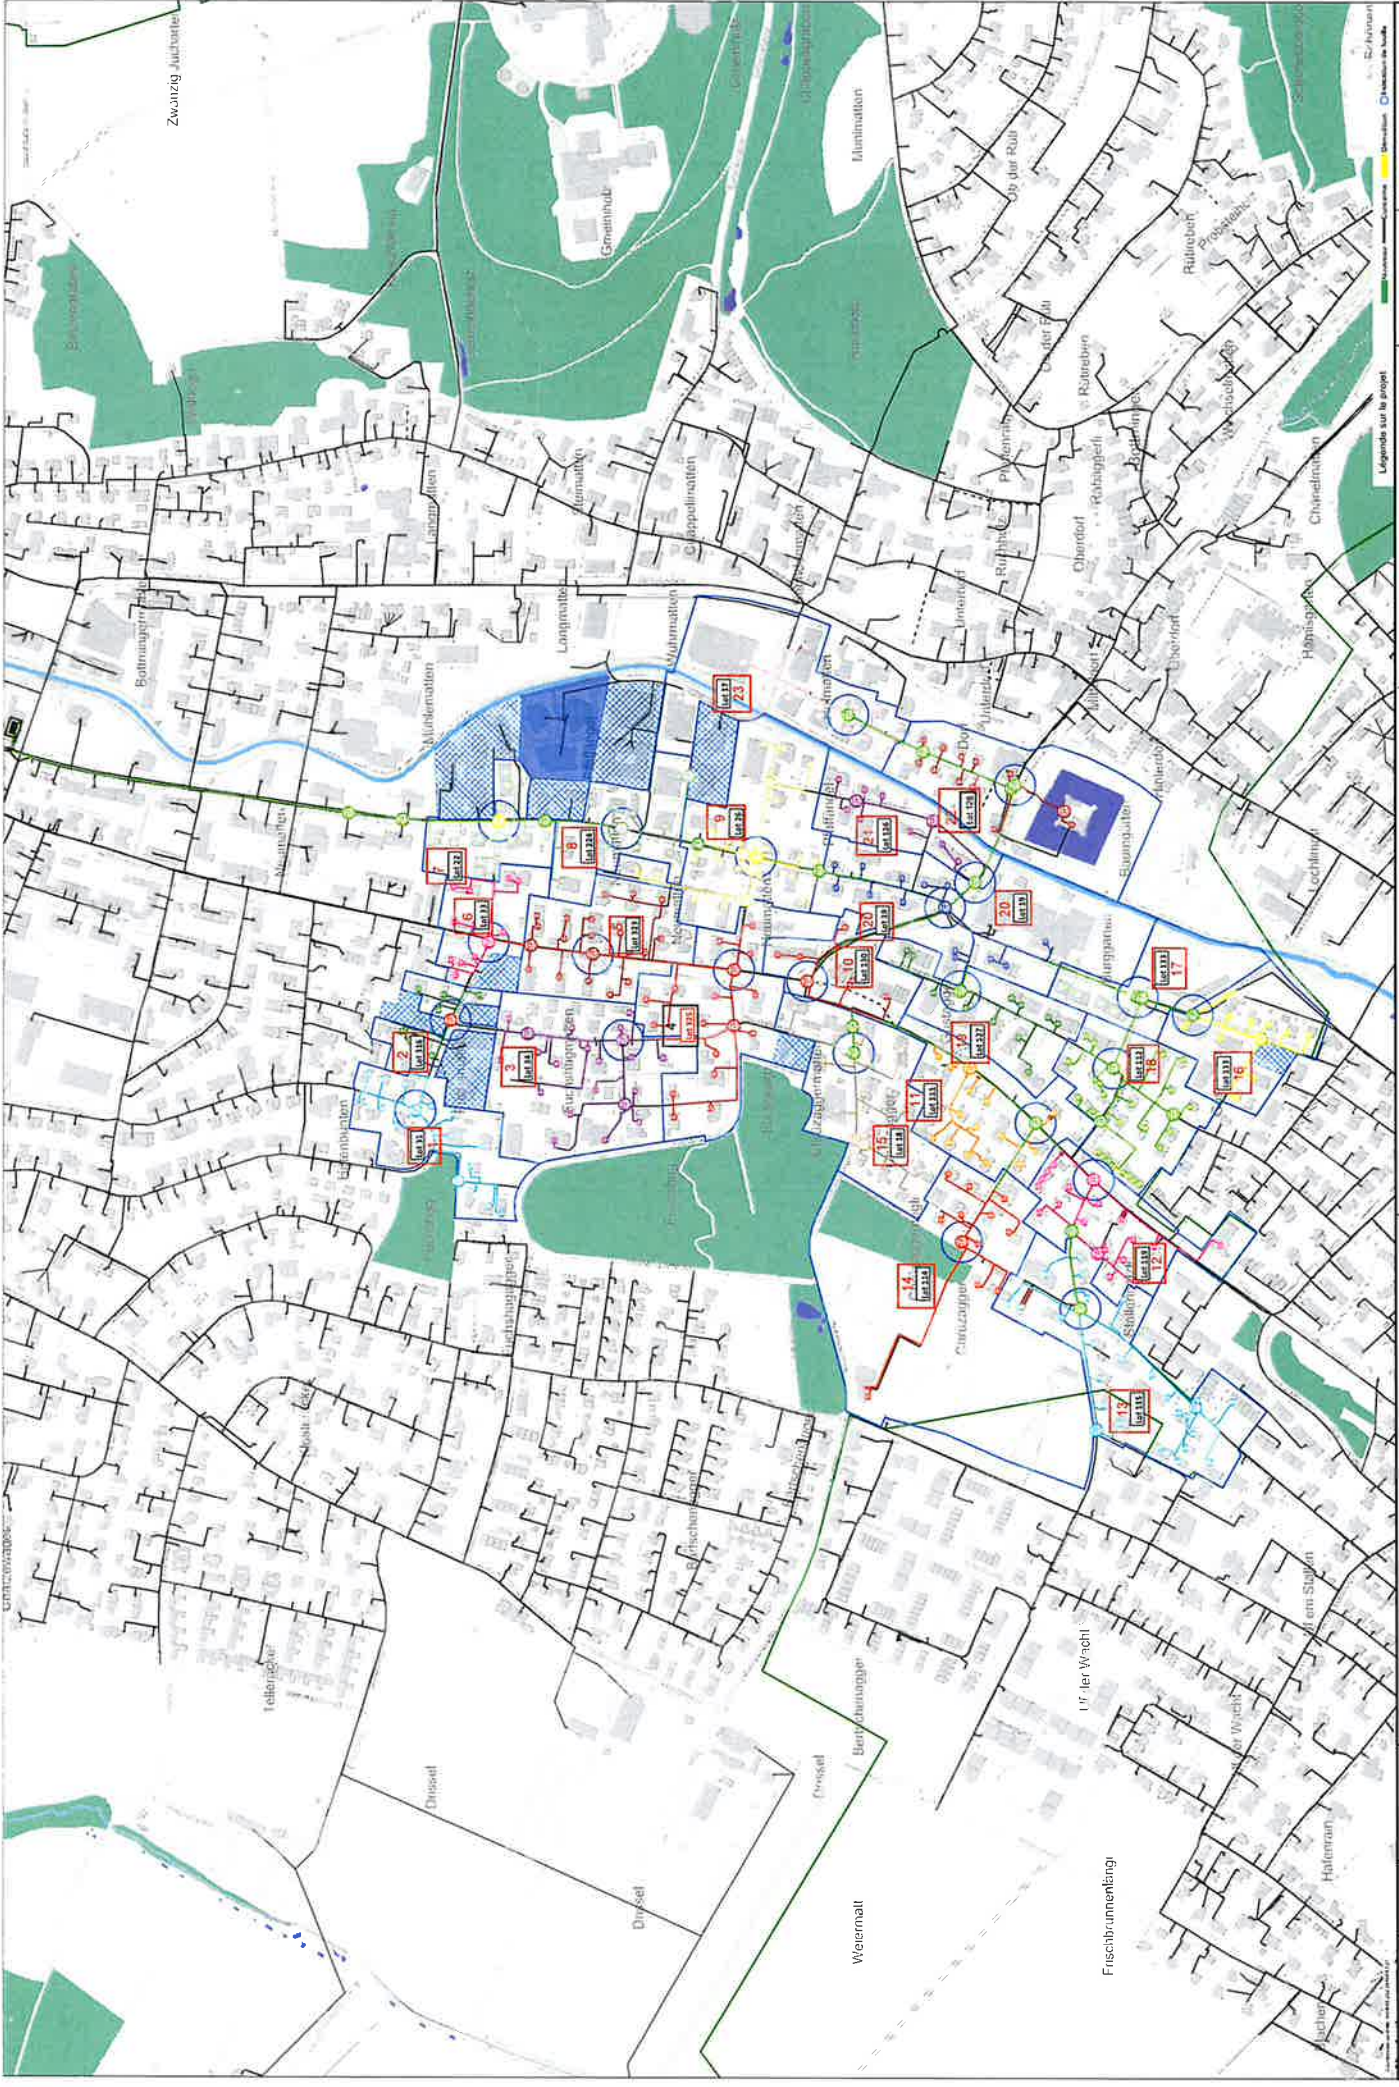

FTTH Bottmingen			
Los Nummer	Baubeginn	KW	Bauende
31	04.04.2022	14-20	20.05.2022
316	04.04.2022	14-20	20.05.2022
34	11.04.2022	15-23	03.06.2022
325	18.04.2022	16-24	17.06.2022
323	02.05.2022	18-26	01.07.2022
33	09.05.2022	19-27	08.07.2022
22	23.05.2022	21-29	22.07.2022
224	30.05.2022	22-30	29.07.2022
26	13.06.2022	24-32	12.08.2022
130	13.06.2022	24-32	12.08.2022
111	27.06.2022	26-34	26.08.2022
119	11.07.2022	28-36	09.09.2022
115	25.07.2022	30-38	23.09.2022
114	08.08.2022	32-40	07.10.2022
18	22.08.2022	34-42	21.10.2022
113	05.09.2022	36-44	04.11.2022
133	05.09.2022	36-44	04.11.2022
112	19.09.2022	38-46	18.11.2022
127	03.10.2022	40-48	02.12.2022
19	03.10.2022	40-48	02.12.2022
126	17.10.2022	42-50	16.12.2022
128	17.10.2022	42-50	16.12.2022
17	17.10.2022	42-50	16.12.2022

Plan de situation: Plan de projet	Echelle 1:2500	N	Titulaire de l'assurances Birmingen Birmingen	82 Birmingen	Nombre de projet 82BIRN XGS-PON_Birmingen-1_Milo	Etat du Page	Mise à jour 1/1	SWISSCOM	Legende sur le projet
--------------------------------------	-------------------	---	---	--------------	---	-----------------	--------------------	----------	-----------------------