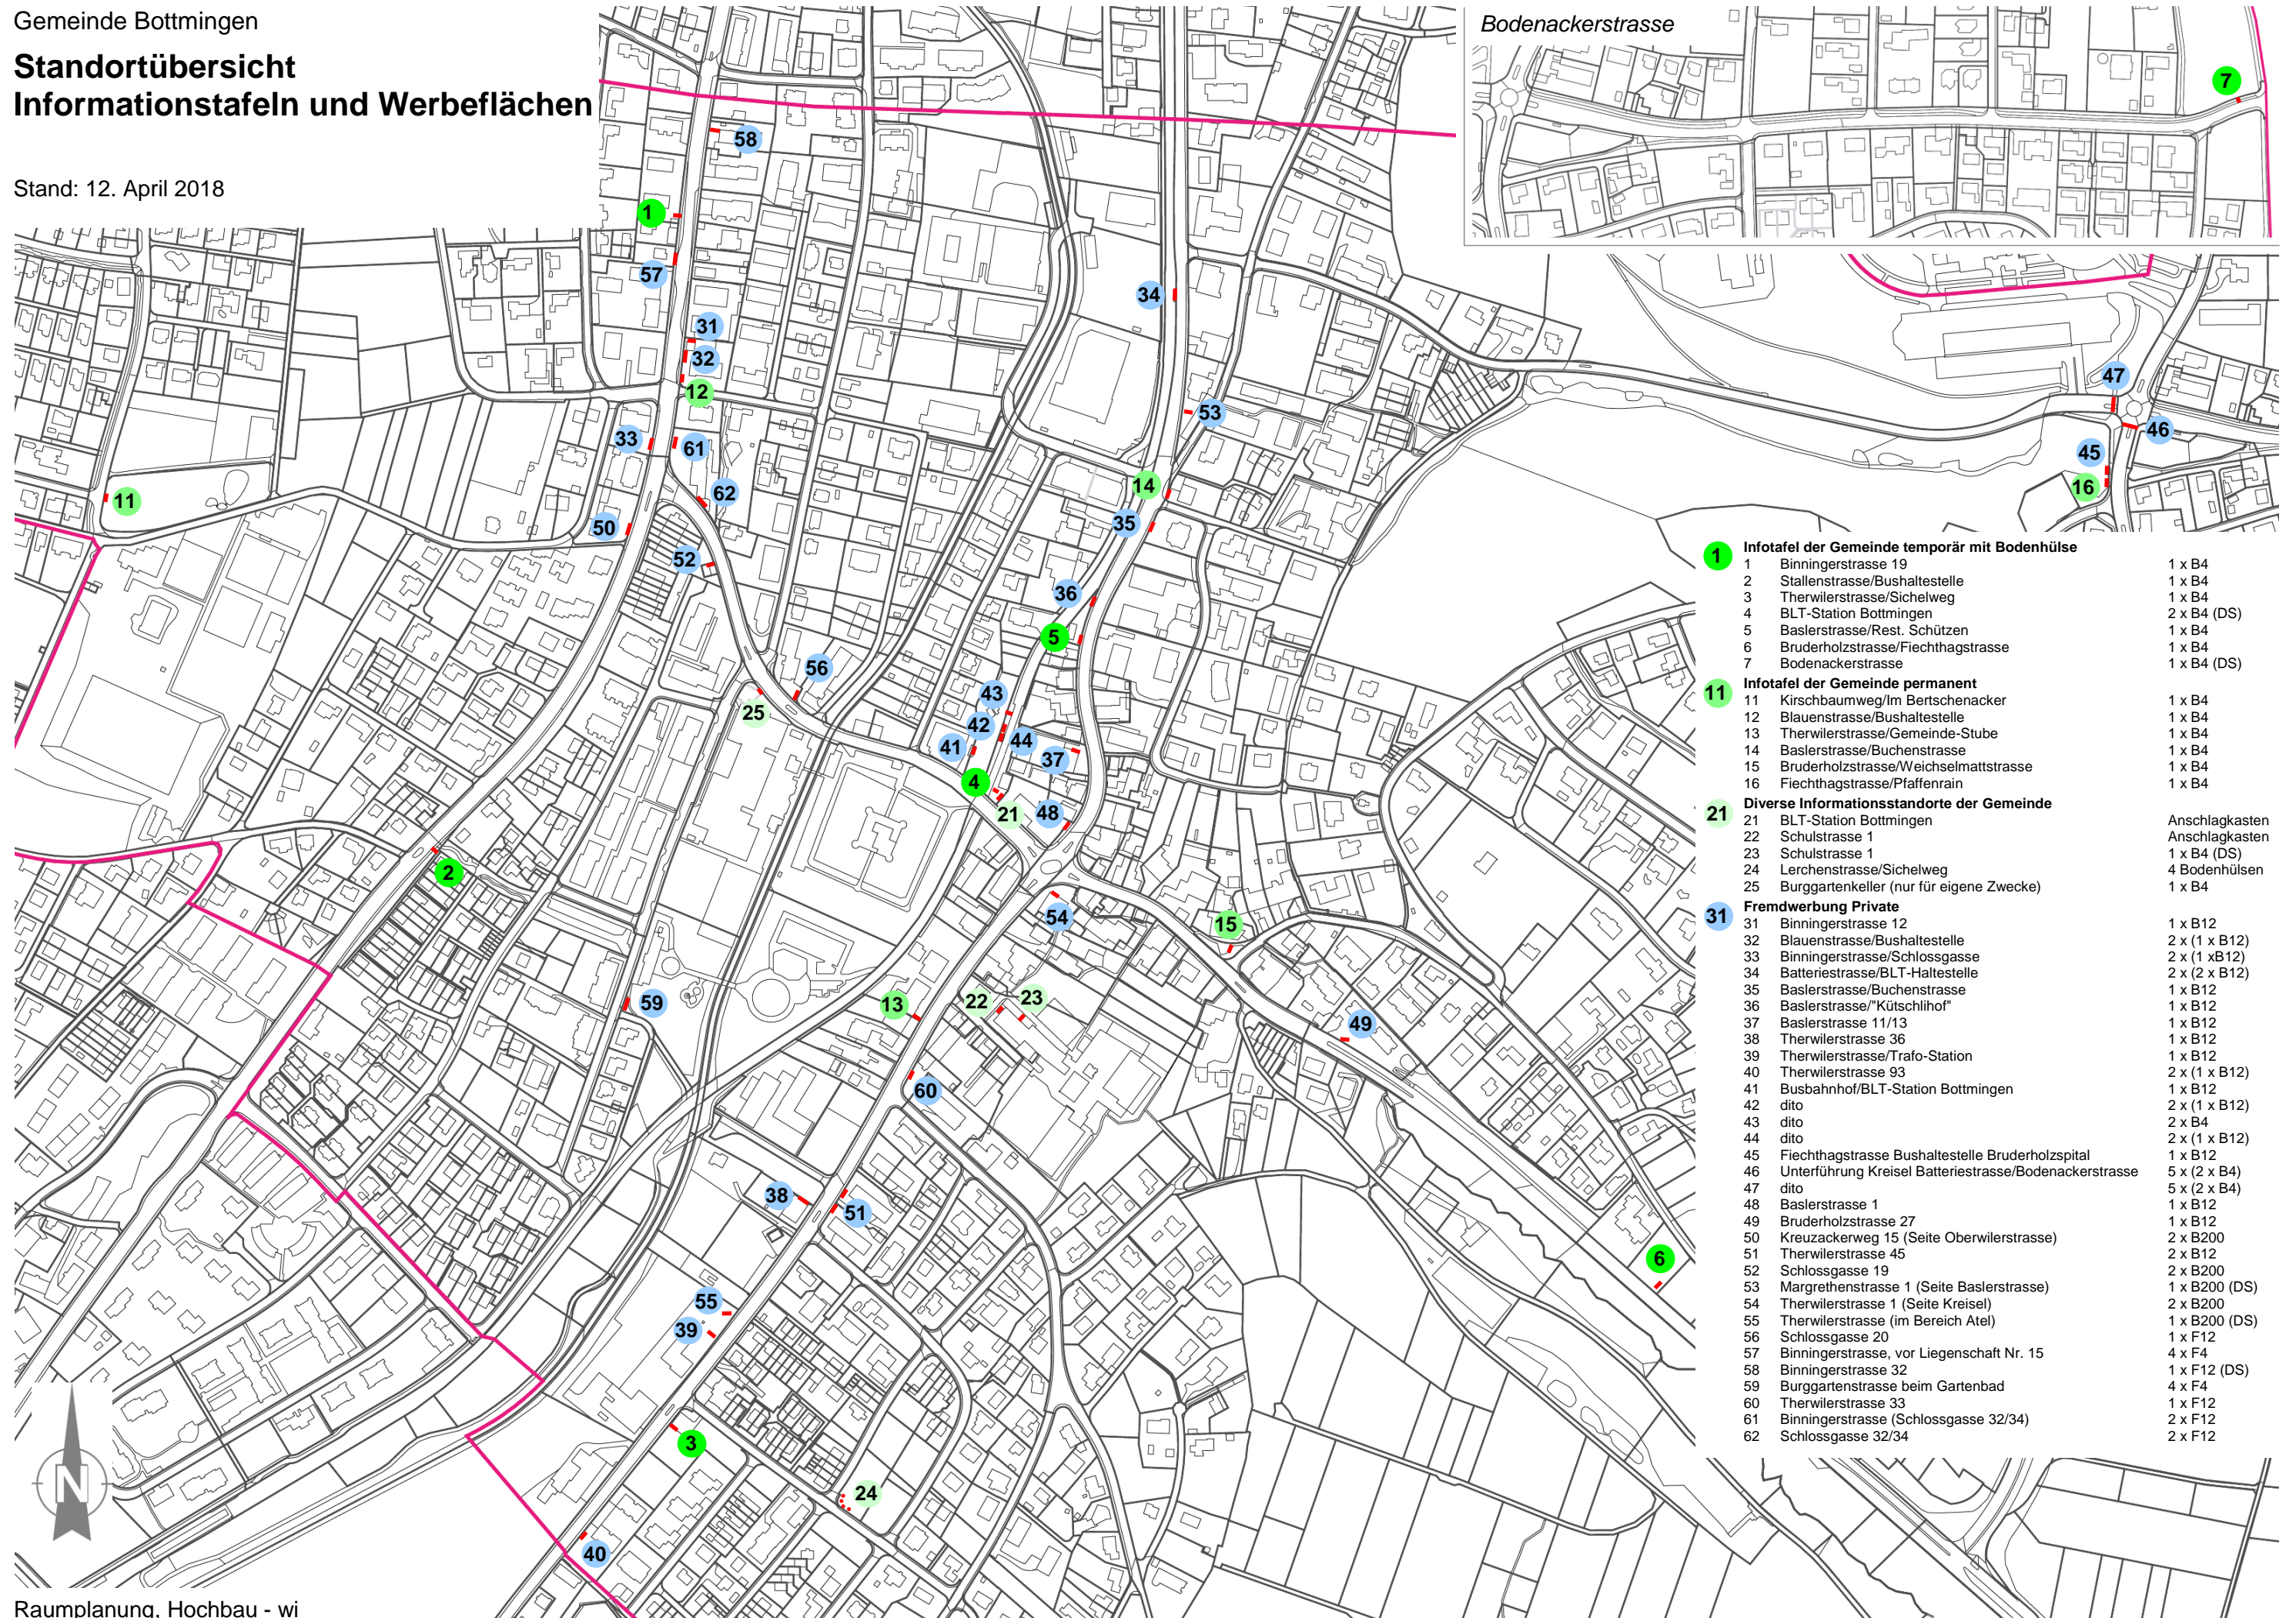

Standortübersicht Informationstafeln und Werbeflächen

Stand: 12. April 2018

1	Infotafel der Gemeinde temporär mit Bodenhülle	
1	Binningerstrasse 19	1 x B4
2	Stallenstrasse/Bushaltestelle	1 x B4
3	Therwilerstrasse/Sichelweg	1 x B4
4	BLT-Station Bottmingen	2 x B4 (DS)
5	Baslerstrasse/Rest. Schützen	1 x B4
6	Bruderholzstrasse/Fiechthagstrasse	1 x B4
7	Bodenackerstrasse	1 x B4 (DS)
11	Infotafel der Gemeinde permanent	
11	Kirschbaumweg/Im Bertschenacker	1 x B4
12	Blauenstrasse/Bushaltestelle	1 x B4
13	Therwilerstrasse/Gemeinde-Stube	1 x B4
14	Baslerstrasse/Buchenstrasse	1 x B4
15	Bruderholzstrasse/Weichselmattstrasse	1 x B4
16	Fiechthagstrasse/Pfaffenrain	1 x B4
21	Diverse Informationsstandorte der Gemeinde	
21	BLT-Station Bottmingen	Anschlagkasten
22	Schulstrasse 1	Anschlagkasten
23	Schulstrasse 1	1 x B4 (DS)
24	Lerchenstrasse/Sichelweg	4 Bodenhüllen
25	Burggartenkeller (nur für eigene Zwecke)	1 x B4
31	Fremdwerbung Private	
31	Binningerstrasse 12	1 x B12
32	Blauenstrasse/Bushaltestelle	2 x (1 x B12)
33	Binningerstrasse/Schlossgasse	2 x (1 x B12)
34	Batterierstrasse/BLT-Haltestelle	2 x (2 x B12)
35	Baslerstrasse/Buchenstrasse	1 x B12
36	Baslerstrasse/"Kütschlihof"	1 x B12
37	Baslerstrasse 11/13	1 x B12
38	Therwilerstrasse 36	1 x B12
39	Therwilerstrasse/Trafo-Station	1 x B12
40	Therwilerstrasse 93	2 x (1 x B12)
41	Busbahnhof/BLT-Station Bottmingen	1 x B12
42	dito	2 x (1 x B12)
43	dito	2 x B4
44	dito	2 x (1 x B12)
45	Fiechthagstrasse Bushaltestelle Bruderholzspital	1 x B12
46	Unterführung Kreisel Batterierstrasse/Bodenackerstrasse	5 x (2 x B4)
47	dito	5 x (2 x B4)
48	Baslerstrasse 1	1 x B12
49	Bruderholzstrasse 27	1 x B12
50	Kreuzackerweg 15 (Seite Oberwilerstrasse)	2 x B200
51	Therwilerstrasse 45	2 x B12
52	Schlossgasse 19	2 x B200
53	Margrethenstrasse 1 (Seite Baslerstrasse)	1 x B200 (DS)
54	Therwilerstrasse 1 (Seite Kreisel)	2 x B200
55	Therwilerstrasse (im Bereich Atel)	1 x B200 (DS)
56	Schlossgasse 20	1 x F12
57	Binningerstrasse, vor Liegenschaft Nr. 15	4 x F4
58	Binningerstrasse 32	1 x F12 (DS)
59	Burggartenstrasse beim Gartenbad	4 x F4
60	Therwilerstrasse 33	1 x F12
61	Binningerstrasse (Schlossgasse 32/34)	2 x F12
62	Schlossgasse 32/34	2 x F12